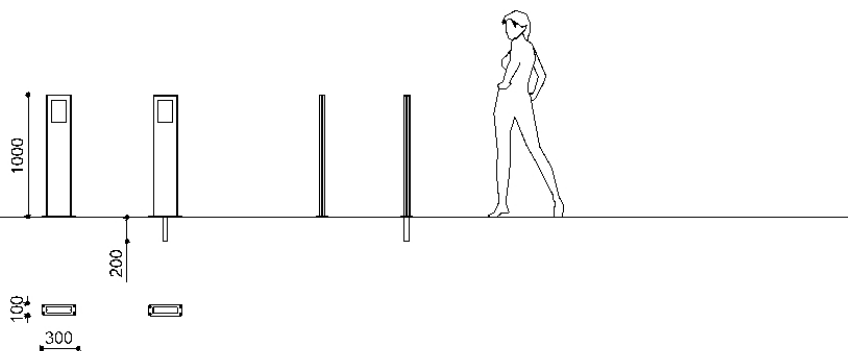

Word

WORD dissuasore in acciaio Corten 200x50 da cementare

Codice variante: 0211485

Fissaggio: Cementazione

Dimensioni e peso: Width 50mm
Length 200mm
Height 1000mm
Weight 13kg
Cementation Depth 220mm

Materiali: Acciaio Corten

Disegno tecnico:

metalco.it
info@metalco.it